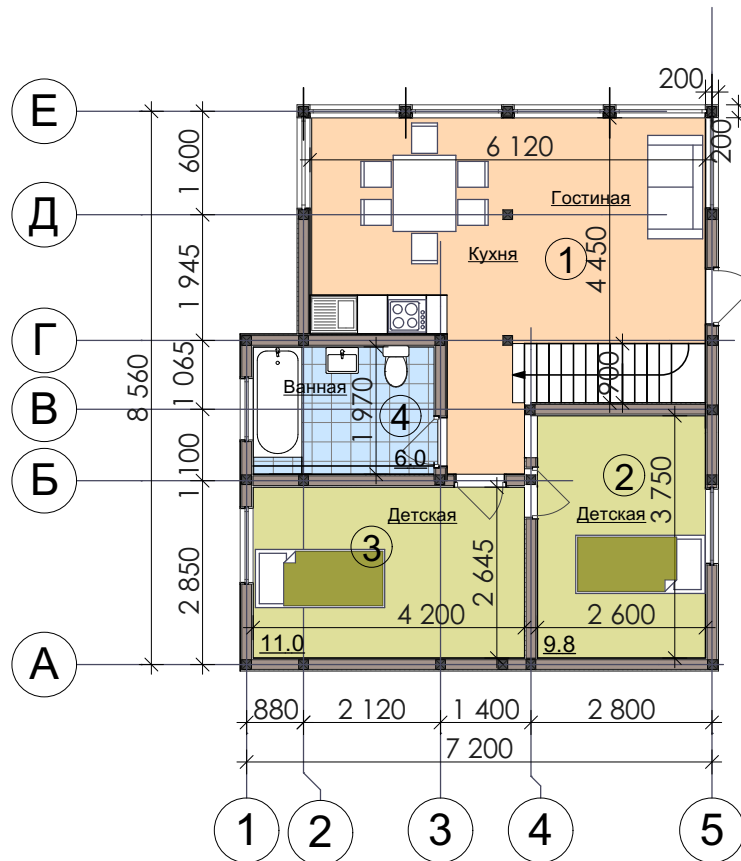

План 1-ого этажа. М1:100

Экспликация помещений

№ пом.	Наименование	Площ. м ²
Экспликация помещений 1-ого этажа		
1	Кухня гостиная	25,5
2	Спальная	9,8
3	Спальная	11,0
4	Ванная	6,0
Итого площадь 1 -ого этажа в пределах наруж.стен:		55,5